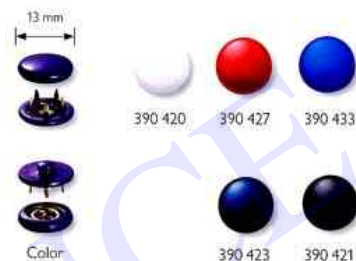

Description	Taille	Couleur	A poser avec	Présentation	No. de code	Illus.

Color

pressionnage souple, laiton, inoxydable, extérieur en plastique

	13 mm	blanc		carte de 8 pièces	390 420	A
	13 mm	rouge		carte de 8 pièces	390 427	
	13 mm	bleu		carte de 8 pièces	390 433	
	13 mm	marine		carte de 8 pièces	390 423	
	13 mm	noir		carte de 8 pièces	390 421	

Jersey

pressionnage souple, laiton, inoxydable

anneau	10 mm	argent		carte de 10 pièces	390 107	
anneau	10 mm	argent		multipac de 200 pièces	390 127	
anneau	10 mm	blanc		carte de 10 pièces	390 111	
calotte perle	12 mm	imitation nacre		carte de 6 pièces	390 117	B
calotte	10 mm	argent		carte de 9 pièces	390 120	
calotte vernie	12 mm	blanc		carte de 6 pièces	390 171	
calotte vernie	12 mm	noir		carte de 6 pièces	390 170	

Jersey recharges

sans outil, sans mode d'emploi

pour 390 107	10 mm	argent		carte de 20 pièces	390 106	
pour 390 120	10 mm	argent		carte de 20 pièces	390 104	
pour 390 111	10 mm	blanc		carte de 10 pièces	390 121	
pour 390 117	12 mm	imitation nacre		carte de 6 pièces	390 122	

A 93 x 140 mm