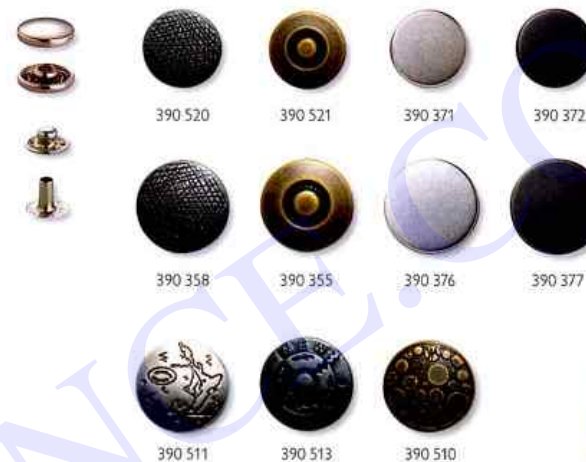

Description	Taille	Couleur	A poser avec	Présentation	No. de code	Illus.

Anorak Design

pressionnage moyen, laiton, inoxydable

Dessin Spirit	17 mm	argent antique		carte de 6 pièces	390 520	
Dessin Roue	17 mm	laiton antique		carte de 6 pièces	390 521	
Dessin Plaine	17 mm	acier antique mat		carte de 8 pièces	390 371	
Dessin Plaine	17 mm	bruni mat		carte de 8 pièces	390 372	
Dessin Spirit	20 mm	argent antique		carte de 6 pièces	390 358	
Dessin Roue	20 mm	laiton antique		carte de 6 pièces	390 355	
Dessin Plaine	20 mm	acier antique mat		carte de 6 pièces	390 376	A
Dessin Plaine	20 mm	bruni mat		carte de 6 pièces	390 377	
Dessin Collage	20 mm	laiton antique		carte de 6 pièces	390 510	
Dessin Excursion	20 mm	argent mat		carte de 6 pièces	390 511	
Dessin Fusion	20 mm	argent antique		carte de 6 pièces	390 513	

Sport Mini

pressionnage renforcé, laiton, inoxydable

	13 mm	argent		carte de 10 pièces	390 501	
	13 mm	bruni		carte de 10 pièces	390 502	

Sport & Camping

pressionnage renforcé, laiton, inoxydable

	15 mm	argent		carte de 10 pièces	390 201	
	15 mm	argent		multipac de 100 pièces	390 241	
	15 mm	laiton antique		carte de 10 pièces	390 199	
	15 mm	acier antique		carte de 10 pièces	390 198	
	15 mm	bruni		carte de 10 pièces	390 200	B
	15 mm	bruni		multipac de 100 pièces	390 240	

Sport & Camping recharges

sans outil, sans mode d'emploi

pour 390 201	15 mm	argent		carte de 10 pièces	390 202	
pour 390 200	15 mm	bruni		carte de 10 pièces	390 230	

A