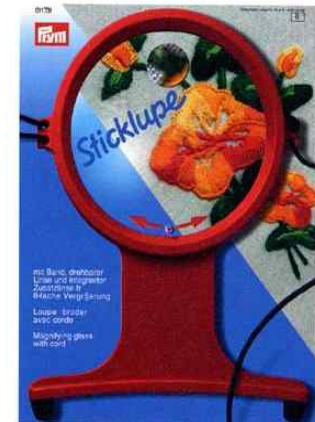

Article	Description/ Taille mm	Présentation	No. de Code	Illus.
Boîte Cadeau «Rose»	contenu: aiguilles à coudre, épingles tête de verre, dé à coudre, enfileur, ciseaux, centimètre, découseur, crayon craie	boîte cadeau de 1 jeu.	651 282	A
Loupe universelle	avec monture, lentille orientable et lentille intégrée avec grossissement x 8 couleur: bleu	carton de 1 pièce	611 730	B
Loupe à broder	avec corde, lentille orientable et lentille intégrée avec grossissement x 8 couleur: rouge	carton de 1 pièce	611 731	C
Loupe éclairée universelle avec lampe	avec monture, lentille intégrée et lampe orientable jusqu'à 180° couleur: gris	carton de 1 pièce	611 732	D

C