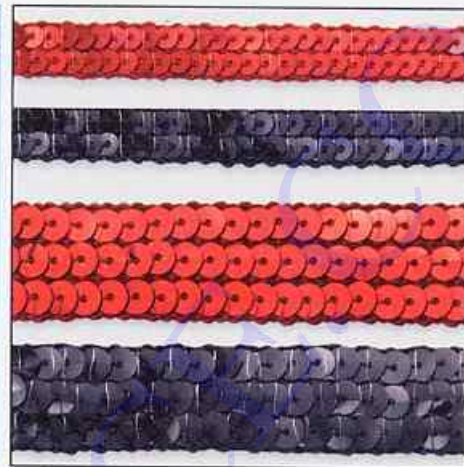

Maße Dimensions Dimensions	Farbe Colour Coloris	Artikel-Nr. Code No. No. de Code	Material Material Matière	Pflege Care Entretien	Abbildung Illustration Illustration

Paillettenband • Sequin tape • Ruban paillettes

10 mm 25 m	rot red rouge	918 550	57% PES 43% PVC	 	
	schwarz black noir	918 551			
20 mm 25 m	rot red rouge	918 560			
	schwarz black noir	918 561