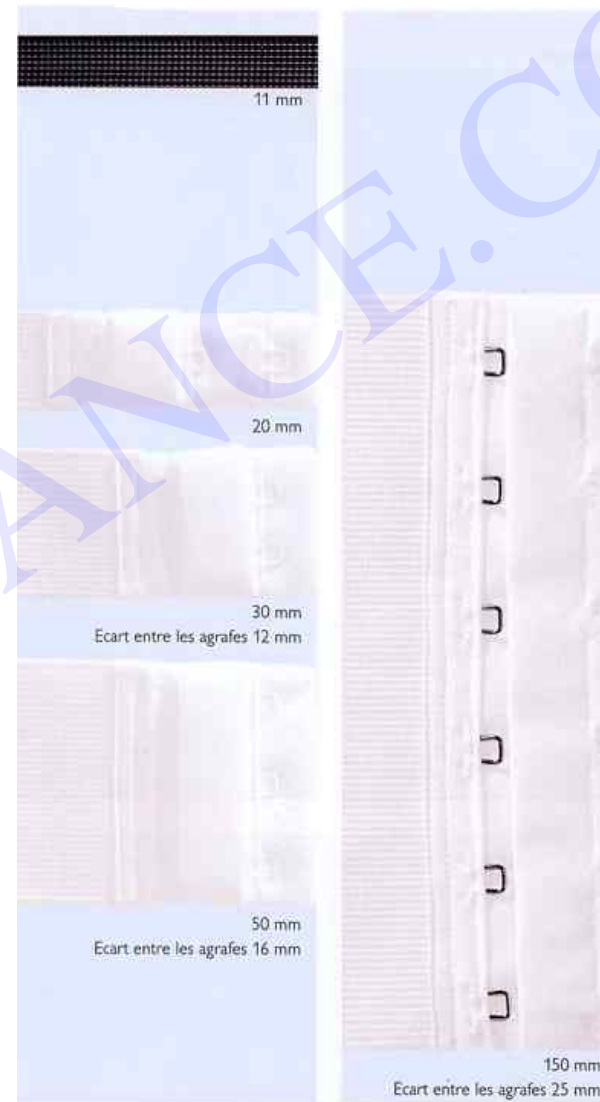

Baleine, polyester À enfiler ou à coudre. 11 mm	blanc	cassette de 50 m	995 901	65 % PP		Pour donner de la tenue aux corsages, jupes, chemises, sacs, chapeaux, poupées.	
	noir		995 900	35 % PA			

Accessoires pour soutien-gorge

Attache de soutien-gorge 20 mm	blanc	carte de 1 pièce	992 020	85 % CV		Avec protection peau 1 agrafe dos – 3 positions.	A
	peau		992 027	15 % ED			
	noir		992 023				
30 mm	blanc	carte de 1 pièce	992 030			Avec protection peau 2 agrafes dos – 2 positions.	
	peau		992 037				
	noir		992 032				
50 mm	blanc	carte de 1 pièce	992 050			Avec protection peau 3 agrafes dos – 2 positions.	
	peau		992 054				
	noir		992 053				
150 mm	blanc	carte de 1 pièce	992 090			Avec protection peau 6 agrafes dos – 2 positions.	B
	peau		992 092				

A Mesure réelle 37 x 93 mm

B Echelle réduite

C Mesure réelle 150 x 200 mm

Article/Dimensions	Coloris	Présentation	No. de Code	Matière	Entretien	Description/Champ d'application/Utilisation	Illus.
--------------------	---------	--------------	-------------	---------	-----------	---------------------------------------------	--------

A Mesure réelle 150 x 200 mm

B Mesure réelle 150 x 200 mm

C Mesure réelle 110 x 165 mm

D Mesure réelle 110 x 165 mm

E Mesure réelle 160 x 237 mm

Article/Dimensions	Coloris	Présentation	No. de Code	Matière	Entretien	Description/Champ d'application/Utilisation	Illus.
--------------------	---------	--------------	-------------	---------	-----------	---------------------------------------------	--------