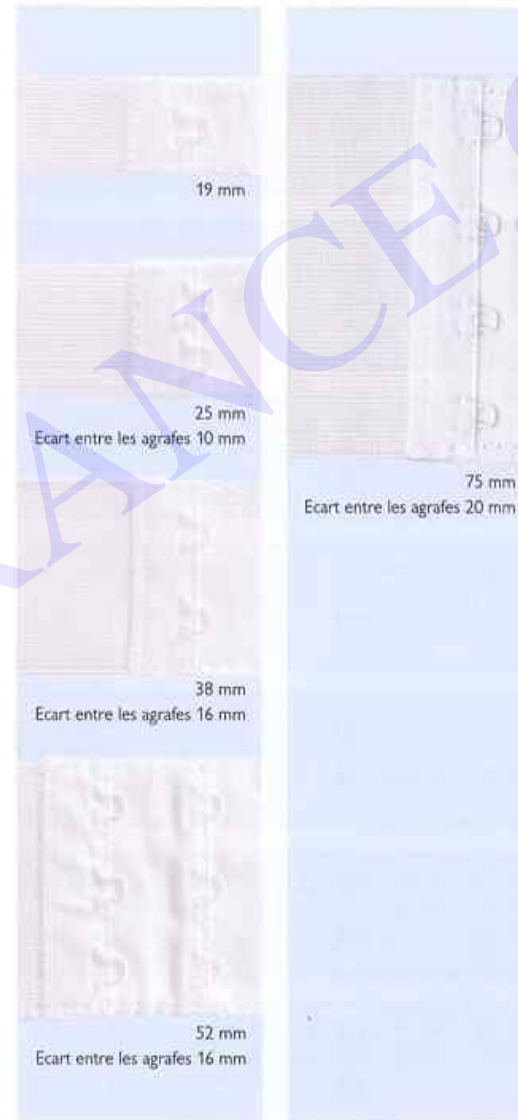

Attache de soutien-gorge 20 mm	blanc	carte de 1 pièce	992 020	85 % CV		Avec protection peau 1 agrafe dos – 3 positions.	A
	peau		992 027	15 % ED			
	noir		992 023				
30 mm	blanc	carte de 1 pièce	992 030			Avec protection peau 2 agrafes dos – 2 positions.	
	peau		992 037				
	noir		992 032				
50 mm	blanc	carte de 1 pièce	992 050			Avec protection peau 3 agrafes dos – 2 positions.	
	peau		992 054				
	noir		992 053				
150 mm	blanc	carte de 1 pièce	992 090			Avec protection peau 6 agrafes dos – 2 positions.	B
	peau		992 092				

A Mesure réelle 67 x 140 mm

B Mesure réelle 72 x 185 mm

Article/Dimensions	Coloris	Présentation	No. de Code	Matière	Entretien	Description/Champ d'application/Utilisation	Illus.
--------------------	---------	--------------	-------------	---------	-----------	---------------------------------------------	--------

Accessoires pour soutien-gorge

Rallonge attache de soutien-gorge 19 mm	blanc	carte de 1 pièce	992 120	67 % ED 32 % CO 1 % PES		A accrocher entre les deux bouts de soutien-gorge.	A
	peau noir			992 122 992 121			
25 mm	blanc	carte de 1 pièce	992 130	67 % ED 32 % CO 1 % PES			
	peau noir			992 132 992 131			
38 mm	blanc	carte de 1 pièce	992 140	67 % ED 32 % CO 1 % PES			
	peau noir			992 142 992 141			
52 mm	blanc	carte de 1 pièce	992 150	67 % ED 32 % CO 1 % PES			
	peau noir			992 152 992 151			
75 mm	blanc	carte de 1 pièce	992 155	67 % ED 32 % CO 1 % PES			

Pièce élastique corsetterie 20 x 25 cm	blanc	carte de 1 pièce	929 210	78 % PA		Pour réparer corsets, gaines, soutiens-gorge, combinés, Bi-élastique.	B
	peau			929 212			

Article/Dimensions	Coloris	Présentation	No. de Code	Matière	Entretien	Description/Champ d'application/Utilisation	Illus.
--------------------	---------	--------------	-------------	---------	-----------	---------------------------------------------	--------