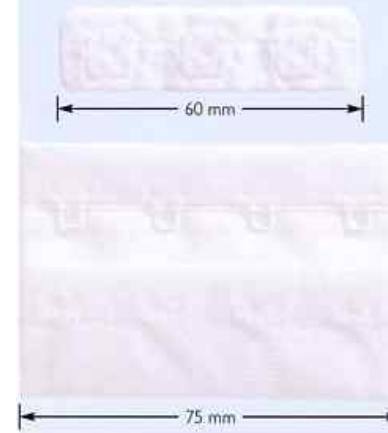

Pinces jarretelles à accrocher 15 mm.	blanc	carte de 4 pièces	933 750	plastique		Attache en plastique avec languette en coton. Agréable à la peau.	E
	peau		933 752				
	transparent		933 753				
20 mm	blanc	carte de 4 pièces	933 810				
	peau		933 812				
	transparent		933 813				

A Mesure réelle 49 x 185 mm

B Mesure réelle 67 x 140 mm

C Mesure réelle 67 x 140 mm

D Mesure réelle 67 x 140 mm

E Mesure réelle 57 x 93 mm

Article/Dimensions	Coloris	Présentation	No. de Code	Matière	Entretien	Description/Champ d'application/Utilisation	Illus.
Jarretelles							
Languettes doubles pour jarretelles 45 mm	blanc	carte de 4 pièces	933 820			Pour jarretelles métalliques.	A
	peau		933 822				
Languettes pour jarretelles 45 mm	blanc	carte de 4 pièces	933 840			Pour jarretelles en plastique.	B
	peau		933 842				
	transparent		933 843				
55 mm	blanc	carte de 4 pièces	933 860			Pour jarretelles métalliques.	
	peau		933 862				
Jarretelles-clips 20 mm	blanc	carte de 2 pièces	934 100	70 % CV 17 % PA 13 % ED		Jarretelles avec attaches et clips métalliques, réglables, à clipser, sans couture.	
Ruban d'attaches							
Attache de body 60 mm	blanc	carte de 2 pièces	992 960	100 % PA		Entrejambes 3 boutons pression en plastique sur fond doublé.	C
	noir		992 961				
75 mm	blanc	carte de 1 pièce	992 940	97 % PA 3 % PP		Entrejambes 4 agrafes en plastique sur fond doublé.	
	peau		992 942				