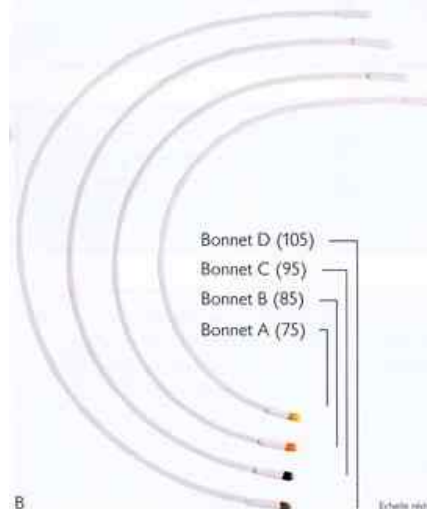

A Mesure réelle 37 x 93 mm

B Echelle réduite

C Mesure réelle 150 x 200 mm

Article/Dimensions	Coloris	Présentation	No. de Code	Matière	Entretien	Description/Champ d'application/Utilisation	Illus.
--------------------	---------	--------------	-------------	---------	-----------	---------------------------------------------	--------