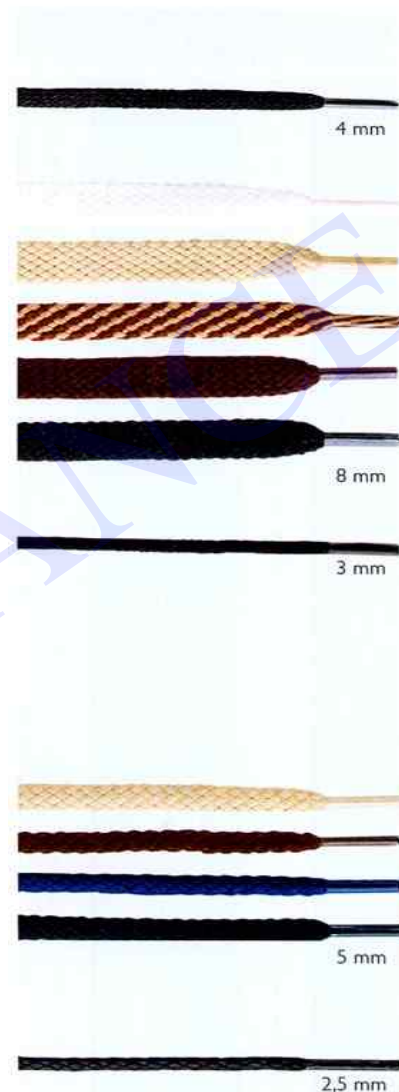

Article/Dimensions	Coloris	Présentation	No. de Code	Matière	Description/Champ d'application/Utilisation	Illus.

Lacets plats ca. 4 mm 60 cm	brun noir	carte de 1 paire	974 701 974 700	100 % CO	En coton anti-déserrage.	
Lacets plats ca. 8 mm 75 cm	beige brun noir	carte de 1 paire	974 712 974 711 974 710			
90 cm	blanc brun/beige brun noir	carte de 1 paire	974 723 974 724 974 721 974 720			
120 cm	blanc brun noir	carte de 1 paire	974 733 974 731 974 730			
150 cm	blanc noir	carte de 1 paire	974 743 974 740			
180 cm	noir	carte de 1 paire	974 750			

Lacets ronds ca. Ø 3 mm 45 cm	brun noir	carte de 1 paire	974 801 974 800	100 % CO	En coton anti-déserrage.	
60 cm	brun noir	carte de 1 paire	974 811 974 810			
75 cm	brun noir	carte de 1 paire	974 821 974 820			
90 cm	brun noir	carte de 1 paire	974 831 974 830			

Lacets cordonnets ca. Ø 5 mm, 60 cm	brun noir	carte de 1 paire	974 871 974 870	100 % CO	En coton anti-déserrage.	A
75 cm	beige brun bleu marine noir	carte de 1 paire	974 882 974 881 974 885 974 880			
90 cm	brun noir	carte de 1 paire	974 891 974 890			
120 cm	noir	carte de 1 paire	974 900			

Lacets ronds, cirés 75 cm	brun noir	carte de 1 paire	974 921 974 920	100 % CO	En coton anti-déserrage.	
90 cm	brun noir	carte de 1 paire	974 931 974 930			

Par le technique d'impression, les colors peuvent légèrement varier.

A