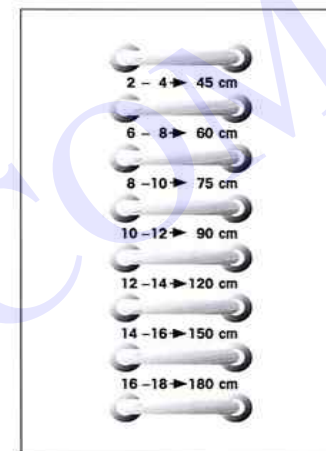

Article/Dimensions	Coloris	Présentation	No. de Code	Matière	Description/Champ d'application/Utilisation	Illus.

Lacets plats ca. 4 mm 60 cm	brun noir	carte de 1 paire	974 701 974 700	100 % CO	En coton anti-déserrage.	
Lacets plats ca. 8 mm 75 cm	beige brun noir	carte de 1 paire	974 712 974 711 974 710			
90 cm	blanc brun/beige brun noir	carte de 1 paire	974 723 974 724 974 721 974 720			
120 cm	blanc brun noir	carte de 1 paire	974 733 974 731 974 730			
150 cm	blanc noir	carte de 1 paire	974 743 974 740			
180 cm	noir	carte de 1 paire	974 750			

Lacets ronds ca. Ø 3 mm 45 cm	brun noir	carte de 1 paire	974 801 974 800	100 % CO	En coton anti-déserrage.	
60 cm	brun noir	carte de 1 paire	974 811 974 810			
75 cm	brun noir	carte de 1 paire	974 821 974 820			
90 cm	brun noir	carte de 1 paire	974 831 974 830			

Lacets cordonnets ca. Ø 5 mm, 60 cm	brun noir	carte de 1 paire	974 871 974 870	100 % CO	En coton anti-déserrage.	A
75 cm	beige brun bleu marine noir	carte de 1 paire	974 882 974 881 974 885 974 880			
90 cm	brun noir	carte de 1 paire	974 891 974 890			
120 cm	noir	carte de 1 paire	974 900			

Lacets ronds, cirés 75 cm	brun noir	carte de 1 paire	974 921 974 920	100 % CO	En coton anti-déserrage.	
90 cm	brun noir	carte de 1 paire	974 931 974 930			

Par le technique d'impression, les colors peuvent légèrement varier.

A