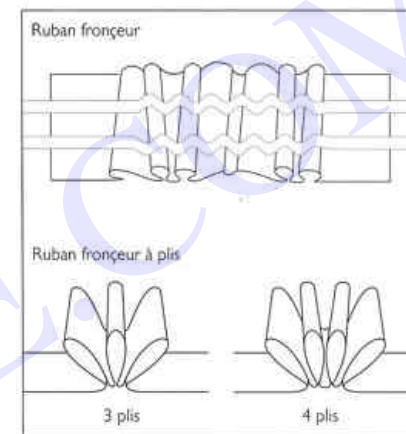

Article/Dimensions	Coloris	Présentation	No. de Code	Matière	Entretien	Description/Champ d'application/Utilisation	Illus.
Ruban fronçeur 22 mm écart entre les boucles 60 mm	blanc cassé	rouleau de 200 m	906 060	100 % PES		Pour voilage ou tissus d'ameublement.	
22 mm écart entre les boucles 25 mm	blanc cassé	rouleau de 200 m	906 340				
22 mm écart entre les boucles 15 mm	transparent	rouleau de 200 m	906 341				
Ruban fronçeur à plis 26 mm 4 plis 1:3	blanc	rouleau de 100 m	906 280			Plis automatiques en tirant les cordons.	
26 mm 3 plis 1:2,5	blanc	rouleau de 100 m	906 281				
Fil à coudre transparent No. 70	transparent	carte de 200 m	977 620	100 % PA		Sur bobines de machine à coudre, pour coutures invisibles.	A
Ruban serpentine 11 mm	blanc rouge vert bleu bleu marine noir or argente	cassette de 50 m cassette de 30 m	918 110 918 171 918 143 918 154 918 157 918 100 918 220 918 206	100 % CO 100 % ME	 	Ruban pour la décoration de vêtements, linge de maisons etc.