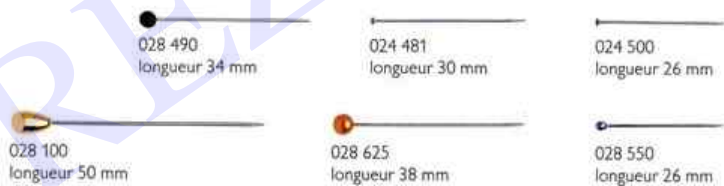

024 164

Prym **Stahl-Stecknadeln**
vernicket
H&T Steel Pins
nickel-plated
Épingles à piquer en acier
nickelées

Article/Description	Long. mm	Diam. mm	Couleur	Présentation	No. de Code	Illus.
Épingles tête plastique	34	0,65	couleurs ass.	boîte plast. susp. de 15 g	028 490	A
	45	0,65	jaune	boîte plast. susp. de 15 g	028 485	
	32	0,60	fluorescent	boîte plast. susp. de 15 g	028 480	
	34	0,65	couleurs ass.	rosace de 40 pièces	028 492	
	34	0,65	couleurs ass.	boîte plastique de 39 g	028 470 *	
	34	0,65	couleurs ass.	boîte plastique de 10 g	028 491 *	
Épingles à piquer avec pointe à boule	30	0,60		boîte plast. susp. de 25 g	024 481	B
Épingles dentelle, acier V2A inoxydable	26	0,53		boîte plast. susp. de 15 g	024 500	C
Épingles décoratives	50	0,80	tête d'or	carte de 10 pièces	028 100	D
Épingles tête perle	38	0,65	couleurs ass.	boîte plastique de 10 g sur carte	028 625	
	38	0,65	couleurs ass.	boîte plastique de 10 g	028 620	
	38	0,65	or	rosace de 40 pièces	028 600	E
	38	0,65	argent	rosace de 40 pièces	028 601	
	38	0,65	couleurs ass.	rosace de 40 pièces	028 602	
Épingles tête argentée pour chemises et chemiserie, inoxydable	26	0,60	acier V2A	boîte carton de 5000 pièces	028 550 *	F
	26	0,65	acier V2A	boîte carton de 5000 pièces	028 555 *	

Article/ Description	Désig- nation trad.	Long. mm	Diam. mm	Couleur	Présentation	No. de Code	Illus.
Épingles tête de verre, têtes colorées, résistant au repassage, tiges en acier trempé, pour la couture	No. 9	30	0,60	couleurs ass.	boîte plastique de 10 g sur carte	029 265	A
		30	0,60	couleurs ass.	boîte plastique de 20 g sur carte	029 217	
		30	0,60	couleurs ass.	boîte plast. susp. de 9 g	029 620	
	No. 1	43	0,60	jaune	boîte plastique de 20 g sur carte	029 153	B
	No. 2/0	48	0,80	blanc	boîte plastique de 30 g sur carte	029 255	
	No. 9	30	0,60	couleurs ass.	rosace de 40 pièces	029 139	C