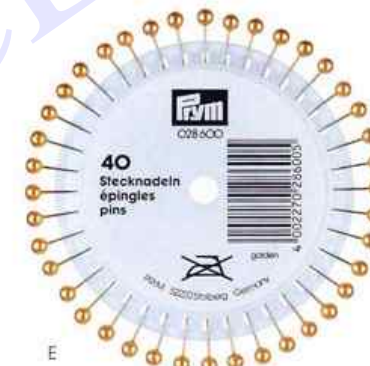

024 164

Prym **Stahl-Stecknadeln**
vernicket
H&T Steel Pins
nickel-plated
Épingles à piquer en acier
nickelées

Article/Description	Long. mm	Diam. mm	Couleur	Présentation	No. de Code	Illus.
Épingles tête plastique	34	0,65	couleurs ass.	boîte plast. susp. de 15 g	028 490	A
	45	0,65	jaune	boîte plast. susp. de 15 g	028 485	
	32	0,60	fluorescent	boîte plast. susp. de 15 g	028 480	
	34	0,65	couleurs ass.	rosace de 40 pièces	028 492	
	34	0,65	couleurs ass.	boîte plastique de 39 g	028 470 *	
	34	0,65	couleurs ass.	boîte plastique de 10 g	028 491 *	
Épingles à piquer avec pointe à boule	30	0,60		boîte plast. susp. de 25 g	024 481	B
Épingles dentelle, acier V2A inoxydable	26	0,53		boîte plast. susp. de 15 g	024 500	C
Épingles décoratives	50	0,80	tête d'or	carte de 10 pièces	028 100	D
Épingles tête perle	38	0,65	couleurs ass.	boîte plastique de 10 g sur carte	028 625	
	38	0,65	couleurs ass.	boîte plastique de 10 g	028 620	
	38	0,65	or	rosace de 40 pièces	028 600	E
	38	0,65	argent	rosace de 40 pièces	028 601	
	38	0,65	couleurs ass.	rosace de 40 pièces	028 602	
Épingles tête argentée pour chemises et chemiserie, inoxydable	26	0,60	acier V2A	boîte carton de 5000 pièces	028 550 *	F
	26	0,65	acier V2A	boîte carton de 5000 pièces	028 555 *	